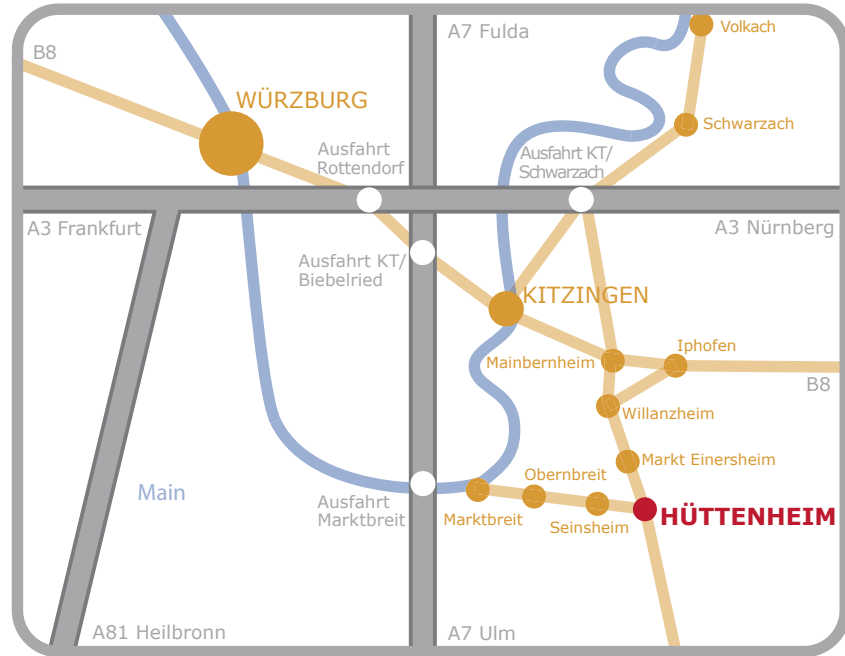

Weinhof am Nussbaum

Linda & Erhard Haßold
Hüttenheim Nr. 164
97348 Willanzheim
Tel. 0 93 26 / 272
Fax. 0 93 26 / 90 25 16
Mobil. 0171 / 81 82 89 5

Anfahrt nach Hüttenheim (Lkr. Kitzingen)

- von Marktbreit: der Beschilderung nach Obernbreit und Seinsheim folgen, dann Hüttenheim
- von Uffenheim (B13): erst Richtung Neustadt/Aisch, dann links ab Richtung Nenzenheim
- von Würzburg oder Nürnberg (B8): Hüttenheim ist ausgeschildert ab Mainbernheim und Iphofen
- Im Ort: Beschilderung „Weinhof am Nussbaum“, bzw. Richtung Marktbreit/Ochsenfurt
Unser Hof liegt am Ortsende hinter der Gärtnerei. Die Hofeinfahrt ist etwas versteckt hinter den Gewächshäusern.